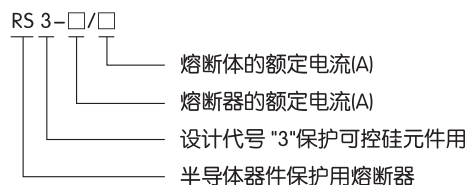

RS3系列 半导体器件 保护用熔断器

1 适用范围

RS3系列半导体器件保护用熔断器（俗称快速熔断器），额定工作电压交流（50Hz/60Hz500V）额定电流至1000A用于半导体器件及其成套装置的短路保护。

符合标准：GB/T13539.1、GB/T13539.4。

2 型号及含义

3 正常工作条件和安装条件

3.1 周围空气温度：上限值不超过+40℃，下限值不低于-25℃，24h的平均值不超过35℃。

3.2 海拔：安装地点海拔高度不超过2000m。